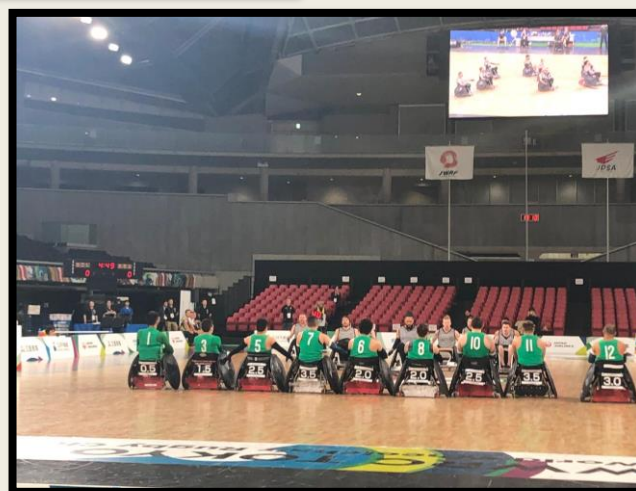

SELEÇÃO BRASILEIRA